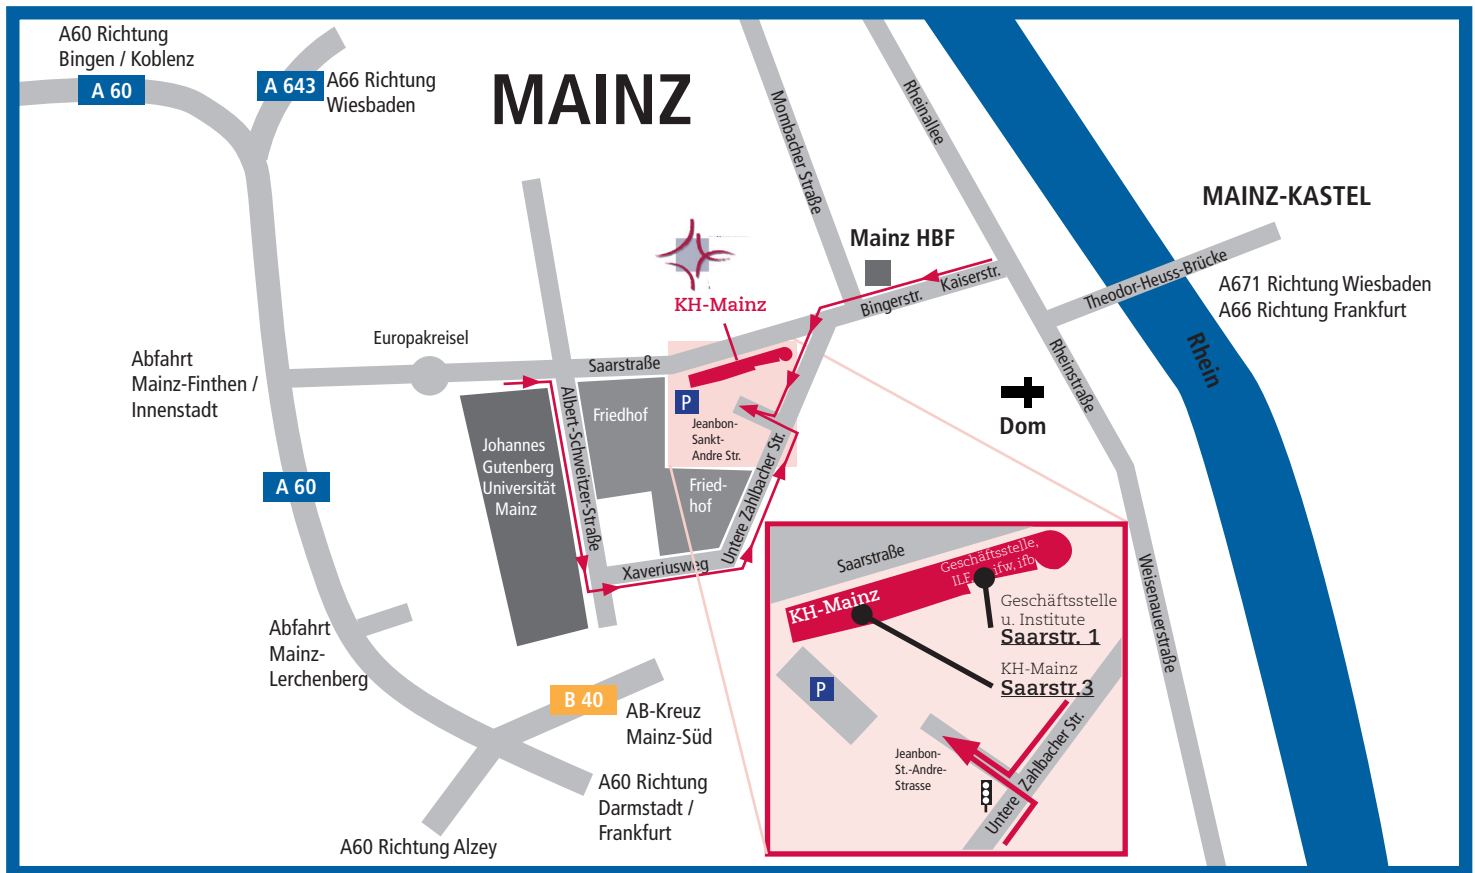

Reisende aus Richtung Frankfurt A 3 / Darmstadt A 67

über die Weisenauer Rheinbrücke fahren in Richtung Mainz-Bingen auf die A 60 (nicht Abfahrt „Innenstadt“ direkt hinter Weisenauer Brücke benutzen). Siehe rechts

Reisende aus Richtung Bingen/Koblenz A 61

auf die A 60 fahren. Siehe rechts

Reisende, die auf der Autobahn aus Richtung Norden kommen,

fahren auf die Autobahn Frankfurt-Wiesbaden A 66 an Wiesbaden vorbei in Richtung Frankfurt-Darmstadt über die Schiersteiner Brücke auf die A 60. Siehe rechts

Reisende, die auf der Autobahn aus Richtung Süden kommen,

fahren über die Weisenauer Rheinbrücke in Richtung Mainz-Bingen auf die A 60 (nicht Abfahrt „Innenstadt“ direkt hinter Weisenauer Brücke benutzen). Siehe rechts.

ACHTUNG: Reisende mit Navigationsgerät
bitte Jeanbon-St.-Andre-Strasse eingeben.